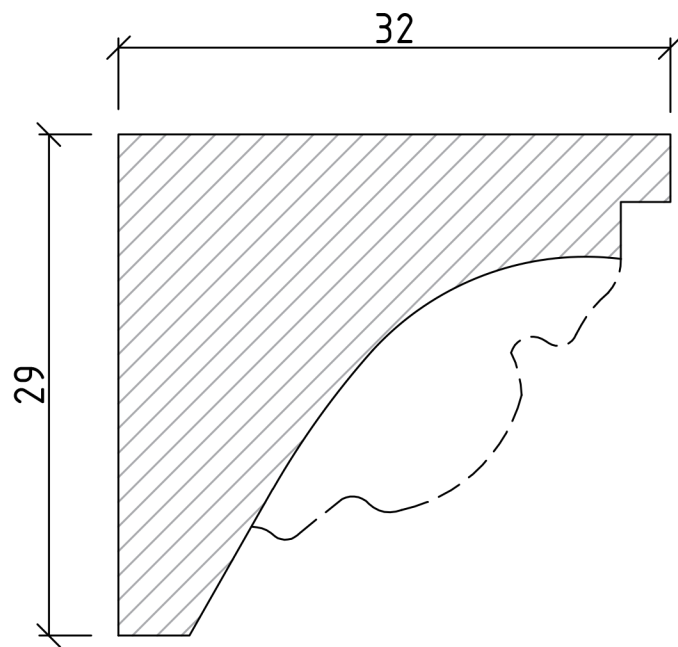

Кр-29, 29Нх32 мм  
Карниз с рисунком Кр-29, 29Нх32 мм

Карниз с рисунком идеально подходит в любой интерьер. Изящность изделия подчеркнёт уникальный стиль ремонта, скроет стык между потолком и стенами и придаст завершённый вид комнатам.

КАПИТЕЛЬ

Высота - 29 мм  
Глубина - 32 мм  
Длина - 1 м.п.  
Материал - гипс